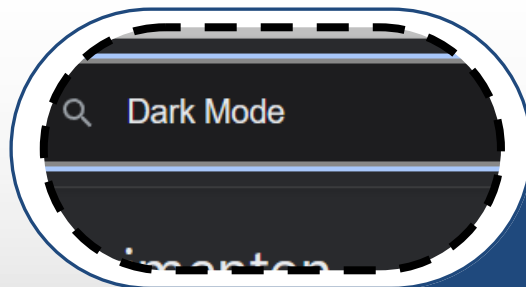

DARK MODE

EEN UITLEG IN 3 STAPPEN

Stap 1:

Typ `chrome://flags` (voor Google Chrome) of `edge://flags` (voor Microsoft Edge) om naar Experimental Features te gaan

Stap 2:

Zoek bij "zoekvlaggen" naar Dark Mode

Stap 3:

Zet de optie "Auto Dark Mode for Web Contents" aan. En zo heb je dark mode!

Opmerking:

Door deze oplossing krijg je dark mode op (bijna) alle webpagina's. Dit is daarom ook een tijdelijke oplossing